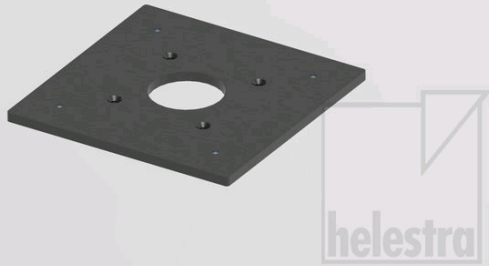

SIRI 44

Tipo	accessori
Articolo num.	9031
GTIN (EAN)	4022671108102

descrizione

SIRI 44, accessori, acciaio zincato

materiali e dimensioni

colore	acciaio zincato
materiali	acciaio
dimensioni	L 150 mm x B 150 mm x H 6 mm
peso	0,5 kg

specifiche luce ed elettriche

Tipo di prodotto secondo
UE 2019/2015 e UE
2019/2020 accessori

accessori

nome	Montageplatte SIRI 44 Stahl verzinkt 150x150x6 mm
articolo num.	9031
testo breve	SIRI 44, accessori, acciaio zincato
nome	Erdspieß für Pollerleuchten Stahl verzinkt
articolo num.	A19900
testo breve	accessori, acciaio zincato